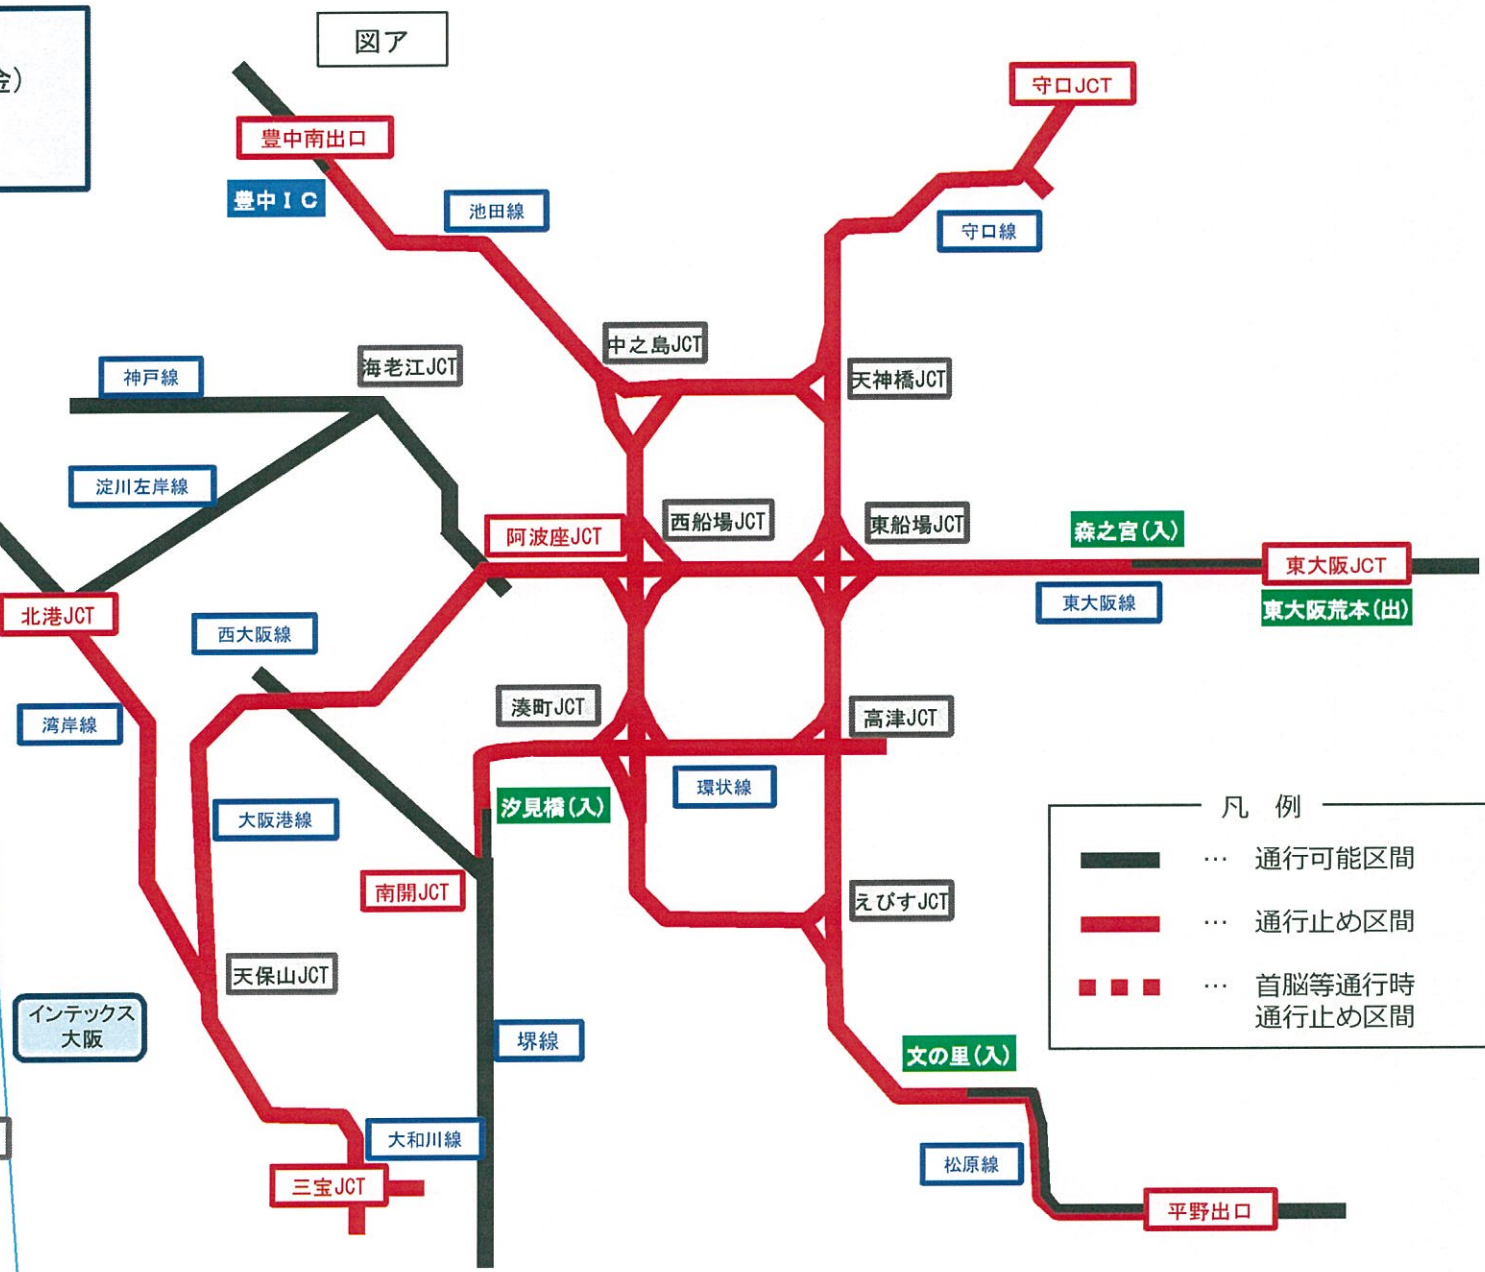

高速道路規制概要

- 規制期間
6/27(木)、28(金)
- 規制時間
早朝から深夜まで

27日と28日午前は、首脳等が関空から大阪市内へ向かうため、4号湾岸線も規制される。

- 凡例
- 通行可能区間
 - 通行止め区間
 - 首脳等通行時通行止め区間